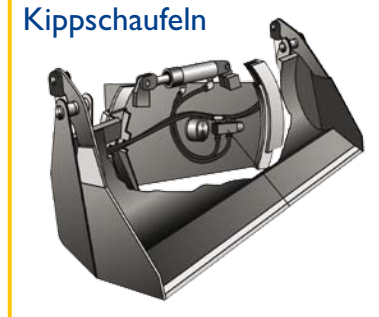

Kehrschaufeln und Alu-Rampen

Kehrbreite
1600 mm
1700 mm
1800 mm
2000 mm

Borstendurchmesser
500mm
oder 600mm

Randsteinbesen

**EINFACHE
HÖHENVER-
STELLUNG**

Palettengabeln

1200Kg & 1600Kg Belastbarkeit

Mischtrommel

120 & 140 Liter Kapazität

Aluminium Laderampen (für Reifen und Raupen)

1,5 t – 3 t – 4 t – 4,5 t – 5 t – 6 t – 8 t

4-in-1-Schaufeln

Kippschaufeln

Siebschaufeln